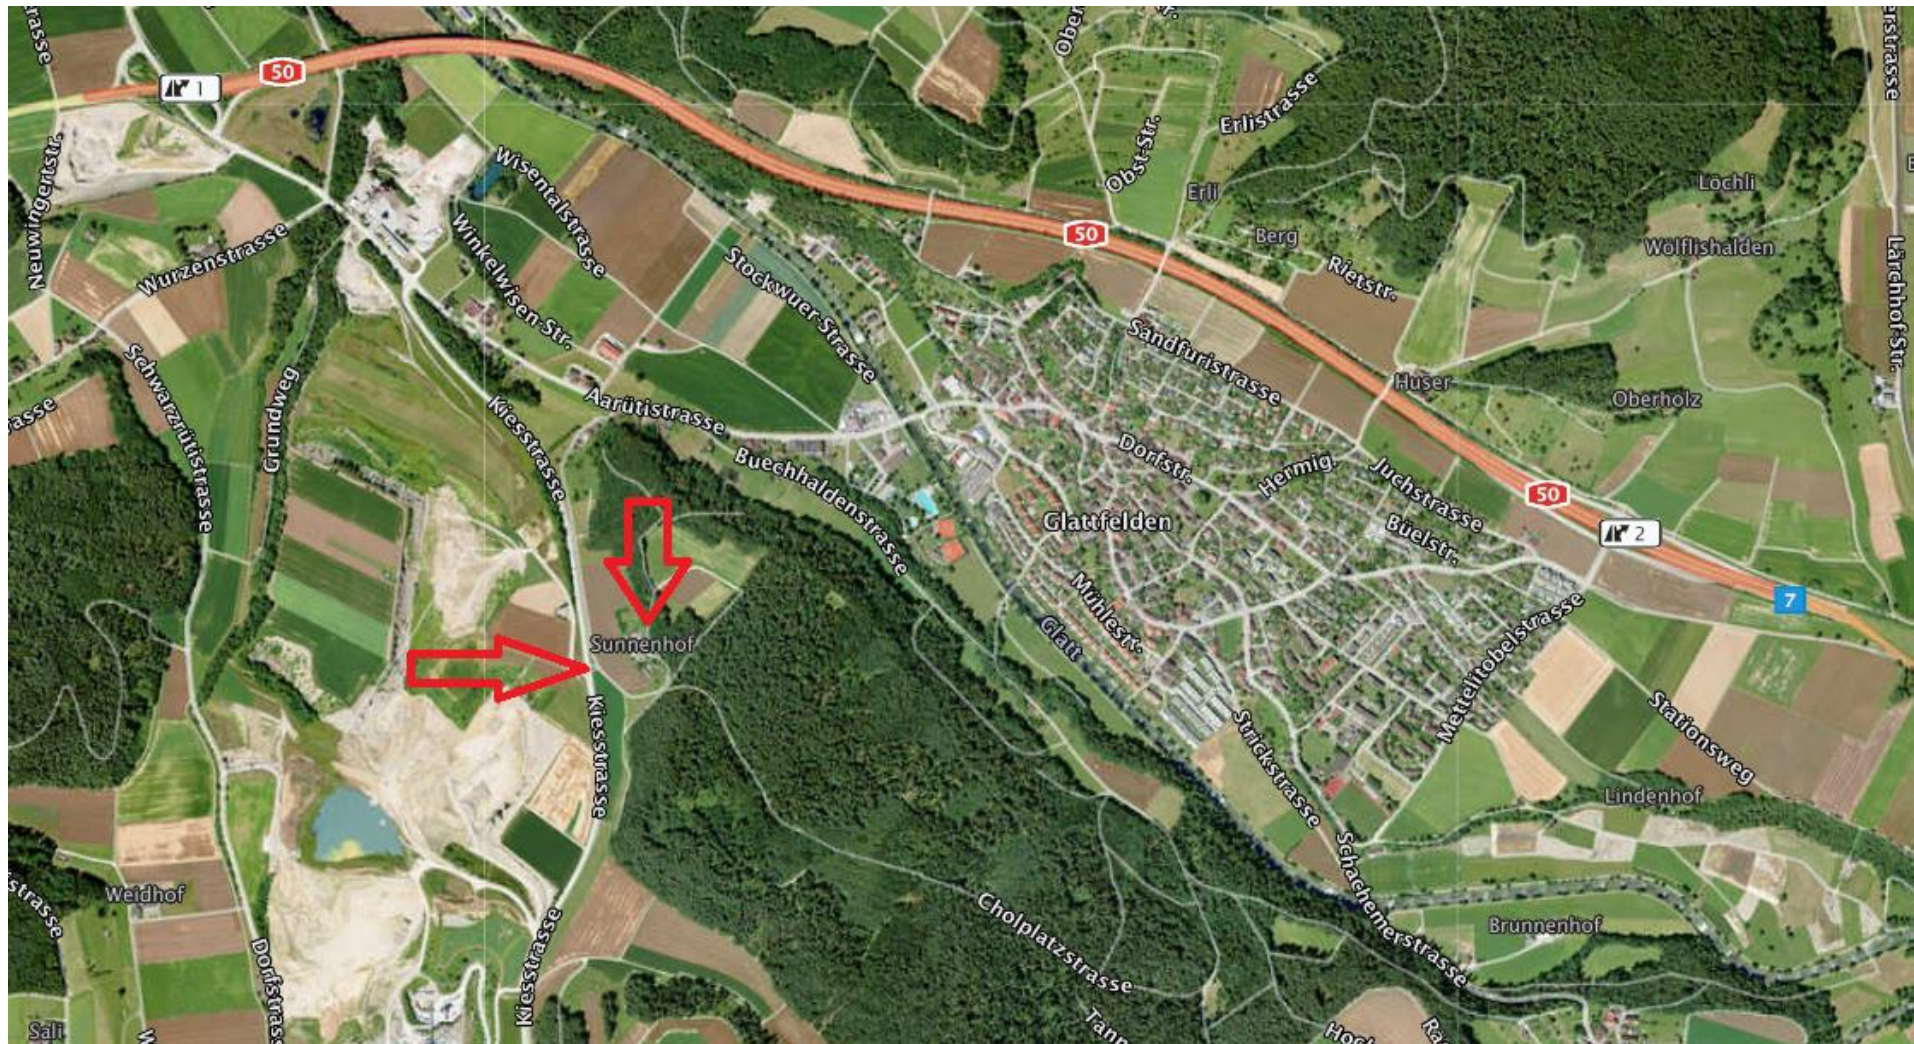

## SVP Herbsfest Bezirk Bülach, Anfahrt zu «Oskis Bäsebeiz» im Sunnehof 1, Glattfelden

1. Anfahrt von Norden und Nordosten: über die Umfahrung Glattfelden, Ausfahrt Rheinsfelden, rechts Richtung Dielsdorf in die Kiesstrasse, bei den beiden weissen Schwänen links abbiegen.
2. Anfahrt vom Süden und Südosten: Empfehlung, Autobahn in Bülach West verlassen, via Hochfelden auf die Kiesstrasse, bei den beiden weissen Schwänen rechts abbiegen.